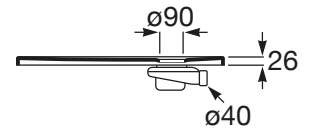

TERRAN

Plato de ducha extraplano de STONEX®

MEDIDAS

Longitud	800 mm
Anchura	800 mm
Altura	26 mm

COLORES Y ACABADOS

PVPR (IVA INCLUIDO)

344,85 €

DIBUJOS TÉCNICOS

CARACTERÍSTICAS

Superficie antideslizante con textura grava. Extraplano. Incluye desagüe de gran caudal y rejilla Twist en el mismo acabado de color.

Altura fija (mm): 26

Ancho máximo de corte (mm): 800

Ancho mínimo de corte (mm): 700

Cortable

Desagüe incluido

Diámetro del desagüe (mm): 90

Forma: Rectangular

Largo máximo de corte (mm): 800

Largo mínimo de corte (mm): 700

Material: STONEX®

Profundidad: Extraplano (menos de 45 mm)