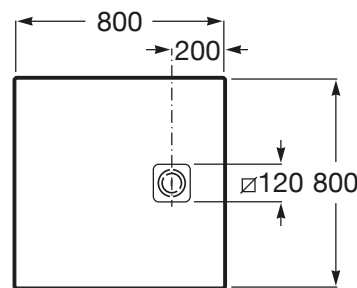

TERRAN

Plato de ducha extraplano de STONEX®

MEDIDAS

Longitud	800 mm
Anchura	800 mm
Altura	26 mm

COLORES Y ACABADOS

PVPR (IVA INCLUIDO)

344,85 €

DIBUJOS TÉCNICOS

CARACTERÍSTICAS

Superficie antideslizante con textura grava. Extraplano. Incluye desagüe de gran caudal y rejilla Twist en el mismo acabado de color.

Altura fija (mm): 26

Ancho máximo de corte (mm): 800

Ancho mínimo de corte (mm): 700

Cortable

Desagüe incluido

Diámetro del desagüe (mm): 90

Forma: Rectangular

Largo máximo de corte (mm): 800

Largo mínimo de corte (mm): 700

Material: STONEX®

Profundidad: Extraplano (menos de 45 mm)